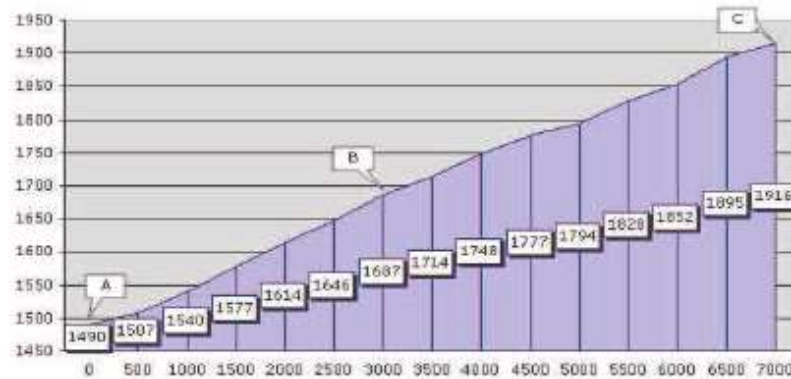

Organitza :

Patrocina :

IX Pujada amb esquís de rodes Canillo-Montaup 18 d'octubre de 2014

FITXA TÈCNICA

Canillo (A) - Borda Patxeta (B) - Montaup (C)

	Circuit Llarg (Mapa : A - C)	Circuit Curt (Mapa : B - C)
Llargada :	7 Km	4 Km
Desnivell :	420 m	220 m
Pendent :	6,4 %	5,8 %
Sortida :	Pàrking Palau de Gel	Borda Patxeta